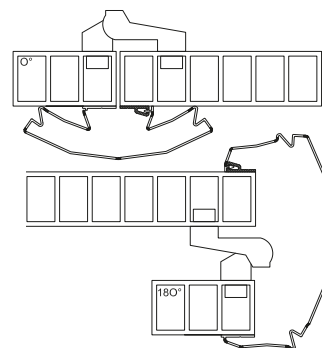

Le Finger Alert Professional 170-180° est composé:

- un profil large avec profil à cliquer pour le côté intérieure de la porte
- un profil étroit avec profil à cliquer pour le côté charnière de la porte

Toutes les profils sont fournis avec un ruban adhésif et avec des trous pré-percés (pour des vis).

Ouverture maximale de la porte

Cela dépend:

- 1) épaisseur de la porte 7 cm
- 2) ouverture maximale de 20 cm de la porte jusqu'au cadre
- 3) grandes charnières anormales comme type Kantelaaf

	RAL 9016 blanc	RAL 7016 anthracite	RAL 8028 marron
longueur			
180 cm/71"	✓	✓	
195 cm/77"	✓	✓	✓
229 cm/90"	✓	✓	
245 cm/97"	✓	✓	

1028

Bois

côté de la porte	FA 170 -180 Professional
côté intérieure côté charnière	profil large avec profil à cliquer profil étroit avec profil à cliquer
ouverture maximale	175°

PVC / Aluminium

côté de la porte	FA 170 -180 Professional
côté intérieure	profil large avec profil à cliquer
ouverture maximale	180°

Acier

côté de la porte	FA 170 -180 Professional
côté intérieure côté charnière	profil large avec profil à cliquer profil étroit avec profil à cliquer
ouverture maximale	175°