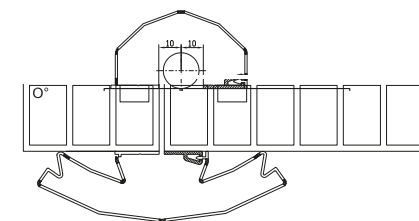

Le Finger Alert Professional 170-180° est composé:

- un profil large avec profil à cliquer pour le côté intérieure de la porte
- un profil étroit avec profil à cliquer pour le côté charnière de la porte

	RAL 9016 blanc	RAL 7016 anthracite	RAL 8028 marron
longueur			
180 cm/71"	✓	✓	
195 cm/77"	✓	✓	✓
229 cm/90"	✓	✓	
245 cm/97"	✓	✓	

1028

Bois

côté de la porte	FA 170 -180 Professional
côté intérieure côté charnière	profil large avec profil à cliquer profil étroit avec profil à cliquer
ouverture maximale	175°

PVC / Aluminium

côté de la porte	FA 170 -180 Professional
côté intérieure	profil large avec profil à cliquer
ouverture maximale	180°

Acier

côté de la porte	FA 170 -180 Professional
côté intérieure côté charnière	profil large avec profil à cliquer profil étroit avec profil à cliquer
ouverture maximale	175°

Portes battantes

côté de la porte	FA 170 -180 Professional
les deux côtés	profil large avec profil à cliquer
ouverture maximale	90°

Portes pivotantes

côté de la porte	FA 170 -180 Professional
les deux côtés	profil large avec profil à cliquer
ouverture maximale	90°