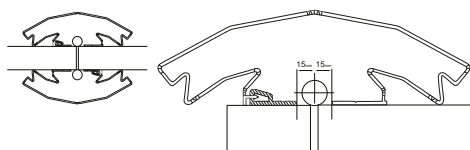

Le Finger Alert Professional 170-180° est composé:

- un profil large avec profil à cliquer pour le côté intérieure de la porte
- un profil étroit avec profil à cliquer pour le côté charnière de la porte

	RAL 9016 blanc	RAL 7016 anthracite	RAL 8028 marron
longueur			
180 cm/71"	✓	✓	
195 cm/77"	✓	✓	✓
229 cm/90"	✓	✓	
245 cm/97"	✓	✓	

1028

Bois

côté de la porte	FA 170 -180 Professional
côté intérieure côté charnière	profil large avec profil à cliquer profil étroit avec profil à cliquer
ouverture maximale	175°

PVC / Aluminium

côté de la porte	FA 170 -180 Professional
côté intérieure	profil large avec profil à cliquer
ouverture maximale	180°

Acier

côté de la porte	FA 170 -180 Professional
côté intérieure côté charnière	profil large avec profil à cliquer profil étroit avec profil à cliquer
ouverture maximale	175°

Portes battantes

côté de la porte	FA 170 -180 Professional
les deux côtés	profil large avec profil à cliquer
ouverture maximale	90°

Portes pivotantes

côté de la porte	FA 170 -180 Professional
les deux côtés	profil large avec profil à cliquer
ouverture maximale	90°