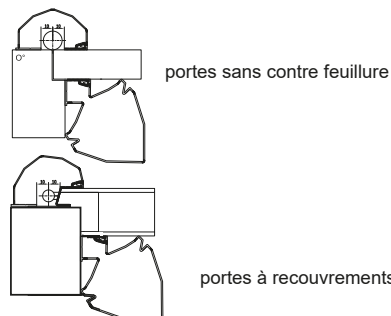

Le Finger Alert Professional 170-180° est composé:

- un profil large avec profil à cliquer pour le côté intérieure de la porte
- un profil étroit avec profil à cliquer pour le côté charnière de la porte

Toutes les profils sont fournis avec un ruban adhésif et avec des trous pré-percés (pour des vis).

Ouverture maximale de la porte

Cela dépend:

- 1) épaisseur de la porte 7 cm
- 2) ouverture maximale de 20 cm de la porte jusqu'au cadre
- 3) grandes charnières anormales comme type Kantelaaf

Si l'un des points mentionnés ci-dessus s'appliquent, l'angle d'ouverture sera moins. Dans ce cas, il faudra limiter cette ouverture avec une butée de porte.

Facile et rapide à installer.

arte viva. child safety
kindergartens and schools
Keulenaar 6b
3961 NM Wijk bij Duurstede
The Netherlands
T +31 (0)343 57 69 54
E info@arteviva.nl
I www.arteviva.nl

	RAL 9016 blanc	RAL 7016 anthracite	RAL 8028 marron
longueur			
180 cm/71"	✓	✓	
195 cm/77"	✓	✓	✓
229 cm/90"	✓	✓	
245 cm/97"	✓	✓	

1028

Bois

côté de la porte	FA 170 -180 Professional
côté intérieure côté charnière	profil large avec profil à cliquer profil étroit avec profil à cliquer
ouverture maximale	175°