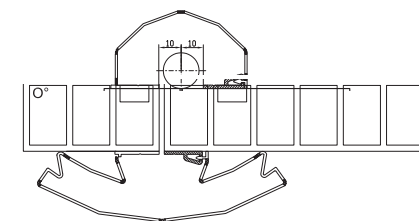

Longueur	RAL 9016	RAL 7016	RAL 8028
	blanc	anthracite	marron
180 cm	x	x	
195 cm	x	x	x
229 cm	x	x	
245 cm	x	x	

## Bois

côté de la porte	FA 170 -180 Professional
côté intérieure côté charnière	profil large avec profil à cliquer profil étroit avec profil à cliquer
ouverture maximale	175°

## PVC / Aluminium

côté de la porte	FA 170 -180 Professional
côté intérieure	profil large avec profil à cliquer
ouverture maximale	180°

## Acier

côté de la porte	FA 170 -180 Professional
côté intérieure côté charnière	profil large avec profil à cliquer profil étroit avec profil à cliquer
ouverture maximale	175°