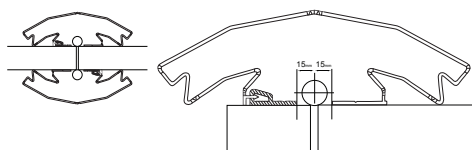

Portes battantes

côté de la porte	FA 170 -180 Professional
les deux côtés	profil large avec profil à cliquer
ouverture maximale	90°