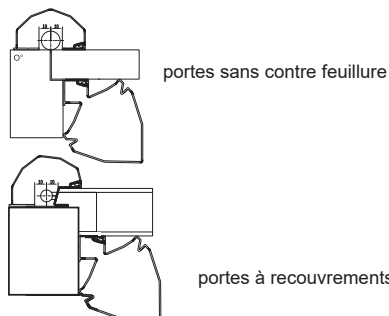

Le Finger Alert Professional 170-180° est composé:

- un profil large avec profil à cliquer pour le côté intérieure de la porte
- un profil étroit avec profil à cliquer pour le côté charnière de la porte

Toutes les profils sont fournis avec un ruban adhésif et avec des trous pré-perçés (pour des vis).

Ouverture maximale de la porte

Cela dépend:

1) épaisseur de la porte 7 cm
2) ouverture maximale de 20 cm de la porte jusqu'au cadre
3) grandes charnières anormales comme type Kantelaaf

Si l'un des points mentionnés ci-dessus s'appliquent, l'angle d'ouverture sera moins. Dans ce cas, il faudra limiter cette ouverture avec une butée de porte.

Le temps d'installation est 5-8 minutes par profil de 180 cm.

Certificat TUV

arte viva. children first

Keulenaar 6b
3961 NM Wijk bij Duurstede
T +31 (0)343 57 69 54
E info@arteviva.nl | www.arteviva.nl

Longueur	RAL 9016	RAL 7016	RAL 8028
	blanc	anthracite	marron
180 cm	x	x	
195 cm	x	x	x
229 cm	x	x	
245 cm	x	x	

Bois

côté de la porte	FA 170 -180 Professional
côté intérieure côté charnière	profil large avec profil à cliquer profil étroit avec profil à cliquer
ouverture maximale	175°