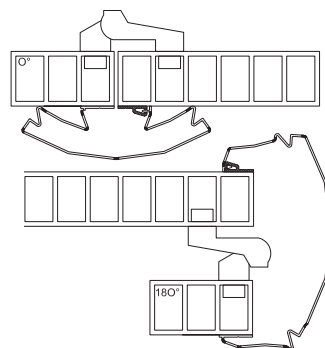

PVC / Aluminium

côté de la porte	FA 170 -180 Professional
côté intérieure	profil large avec profil à cliquer
ouverture maximale	180°